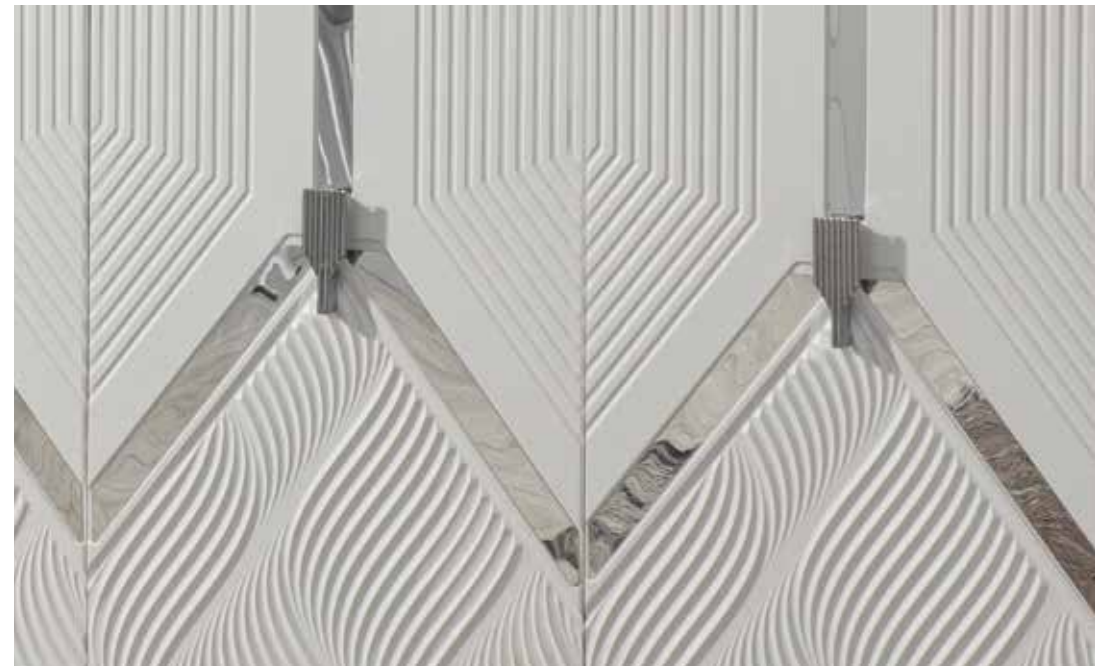

Armada

YEMEK ODASI / DINING ROOM

	G/W cm	D/D cm	Y/H cm
Konsol / Dresser	180	50	185
Tv Ünitesi / Tv Unit	180	50	185
Masa / Table	160	90	75
Kaşıklık / Cutlery	60	45	175

TV ünitesinde isteğe bağlı olarak şömine uygulaması yapılmaktadır.