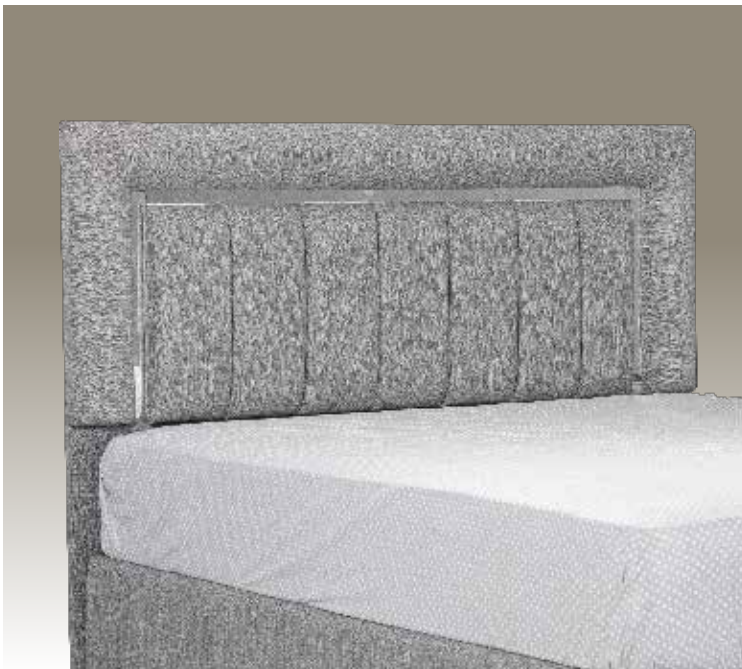

ÜRÜNLERİMİZDE
MDF MALZEME
KULLANILMAKTADIR

Standart gardrop içeriğinde ledsiz askılık borusu bulunmaktadır, Ledli askılık borusu seçeneği vardır.