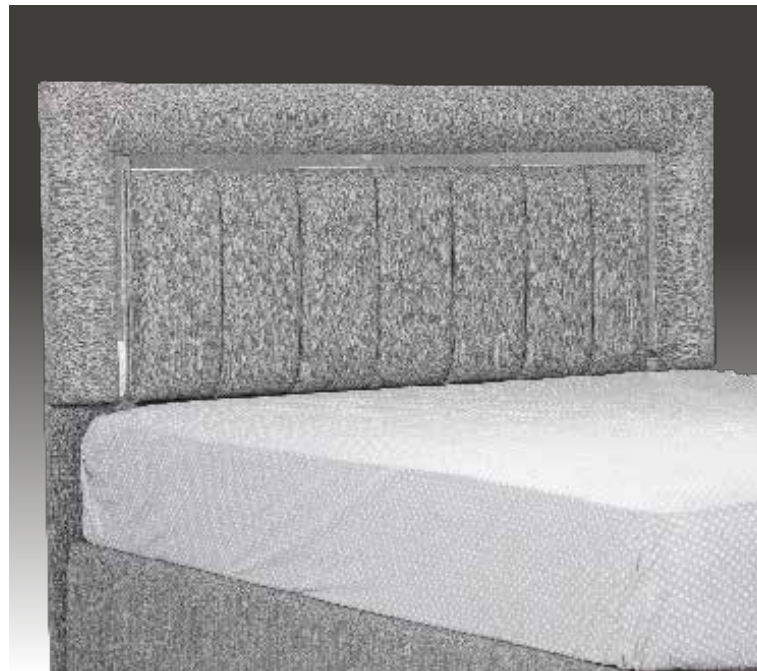

RENKLERİMİZDE
MDF MALZEME
KULLANILMAKTADIR

Standart gardrop içeriğinde ledsiz askılık borusu bulunmaktadır, Ledli askılık borusu seçeneği vardır.