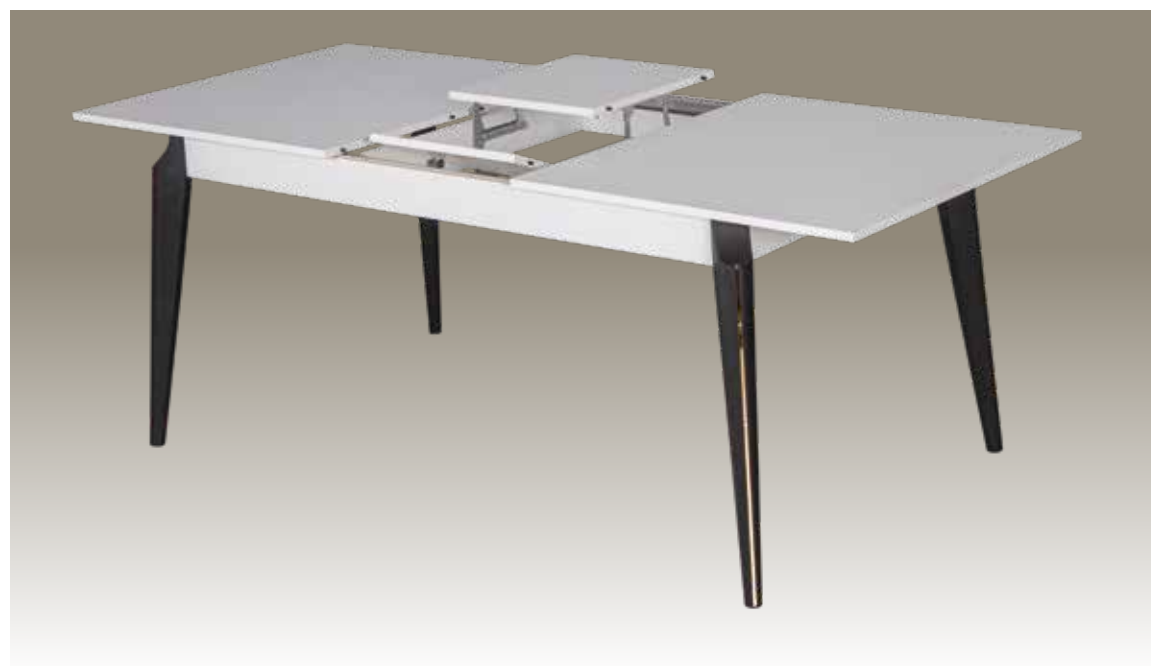

BRÜLERİMİZDE
MDF MALZEME
KULLANILMAKTADIR