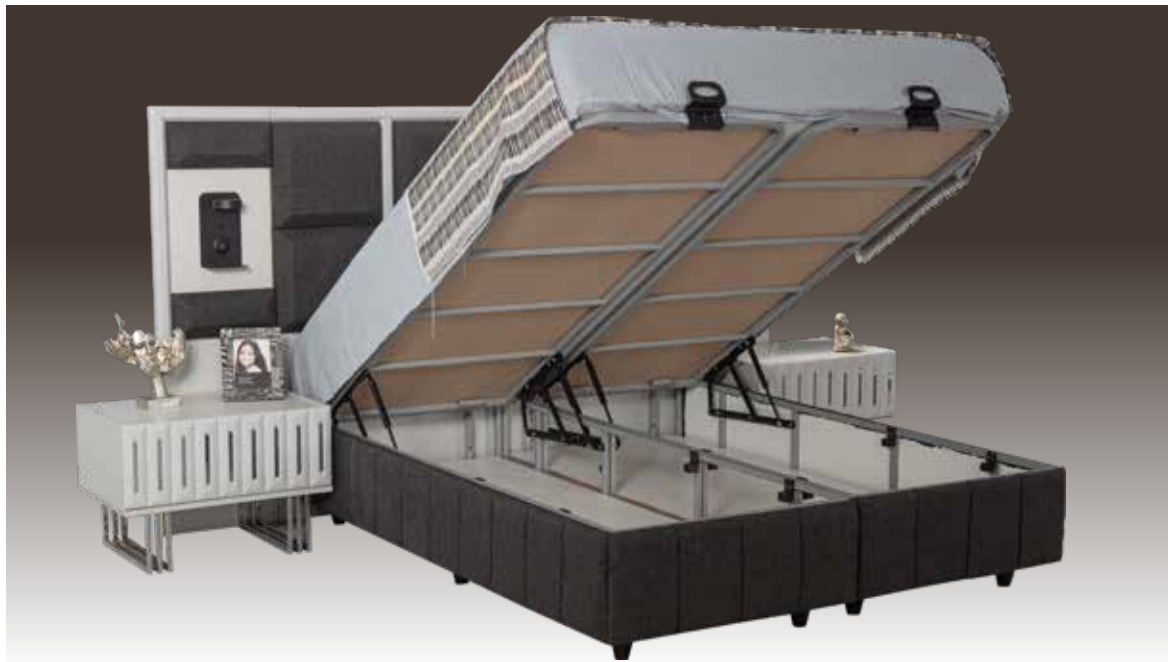

ÜRÜNLERİMİZDE
MDF MALZEME
KULLANILMAKTADIR