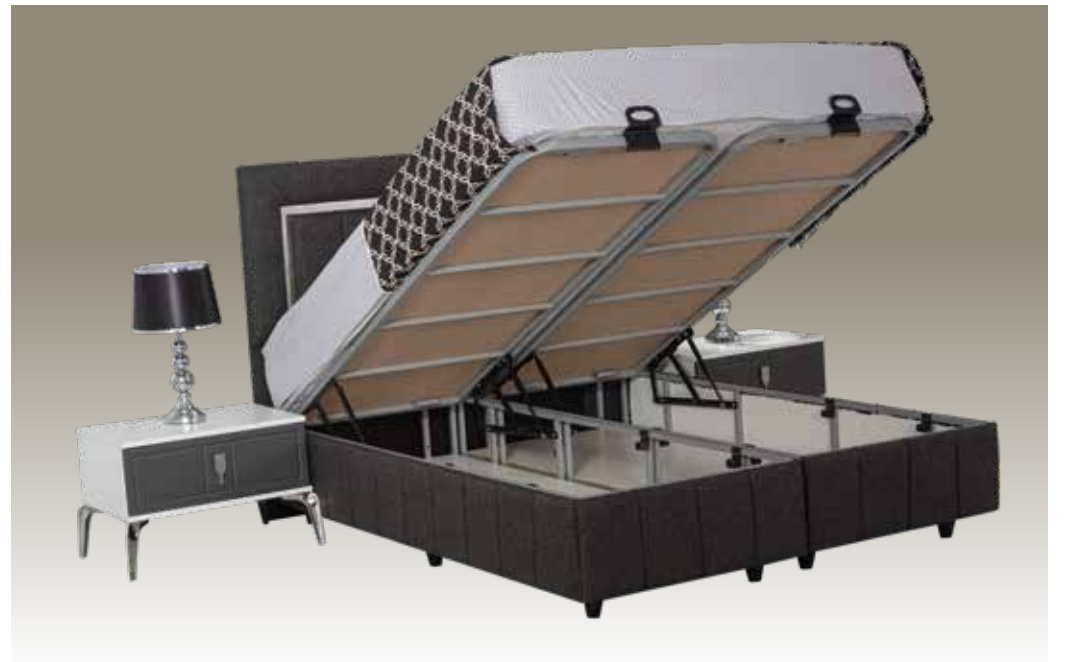

Loft

YATAK ODASI / BEDROOM

	G/W cm	D/D cm	Y/H cm
Dolap / Wardrobe	240	60	220
Şifonyer / Dresser	115	50	180
Komidin / Night Stand	65	50	45
Karyola Başlığı / Bedstead	165	5	135

**8 mm Arkalık Kullanılmaktadır.
Kapaklarımızda Frenli Menteşe
Kullanılmaktadır.**