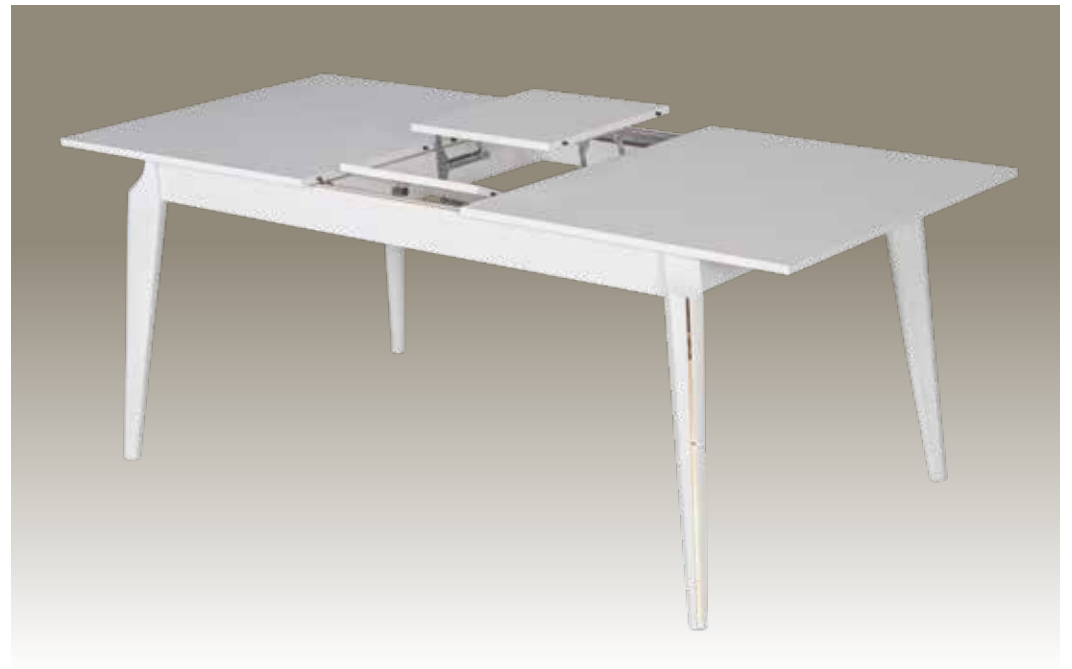

Almina Gümüş

YEMEK ODASI / DINING ROOM

	G/W cm	D/D cm	Y/H cm
Konsol / Dresser	180	50	185
Tv Ünitesi / Tv Unit	180	50	185
Masa / Table	160	90	75

TV ünitesinde isteğe bağlı olarak şömine uygulaması yapılmaktadır.