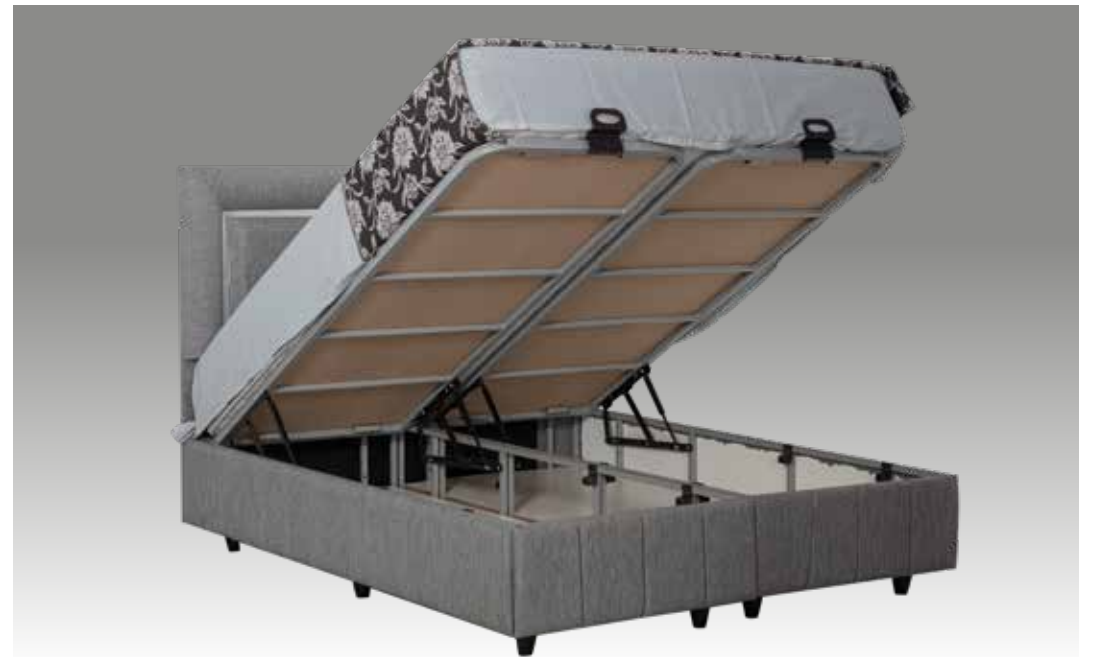

Tetra Gümüş

YATAK ODASI / BEDROOM

	G/W cm	D/D cm	Y/H cm
Dolap / Wardoble	240	55	220
Şifonyer / Dresser	115	45	85
Komidin / Night Stand	65	45	50
Karyola Başlığı / Bedstead	165	5	140

**8 mm Arkalık Kullanılmaktadır.
Kapaklarımızda Frenli Menteşe
Kullanılmaktadır.**